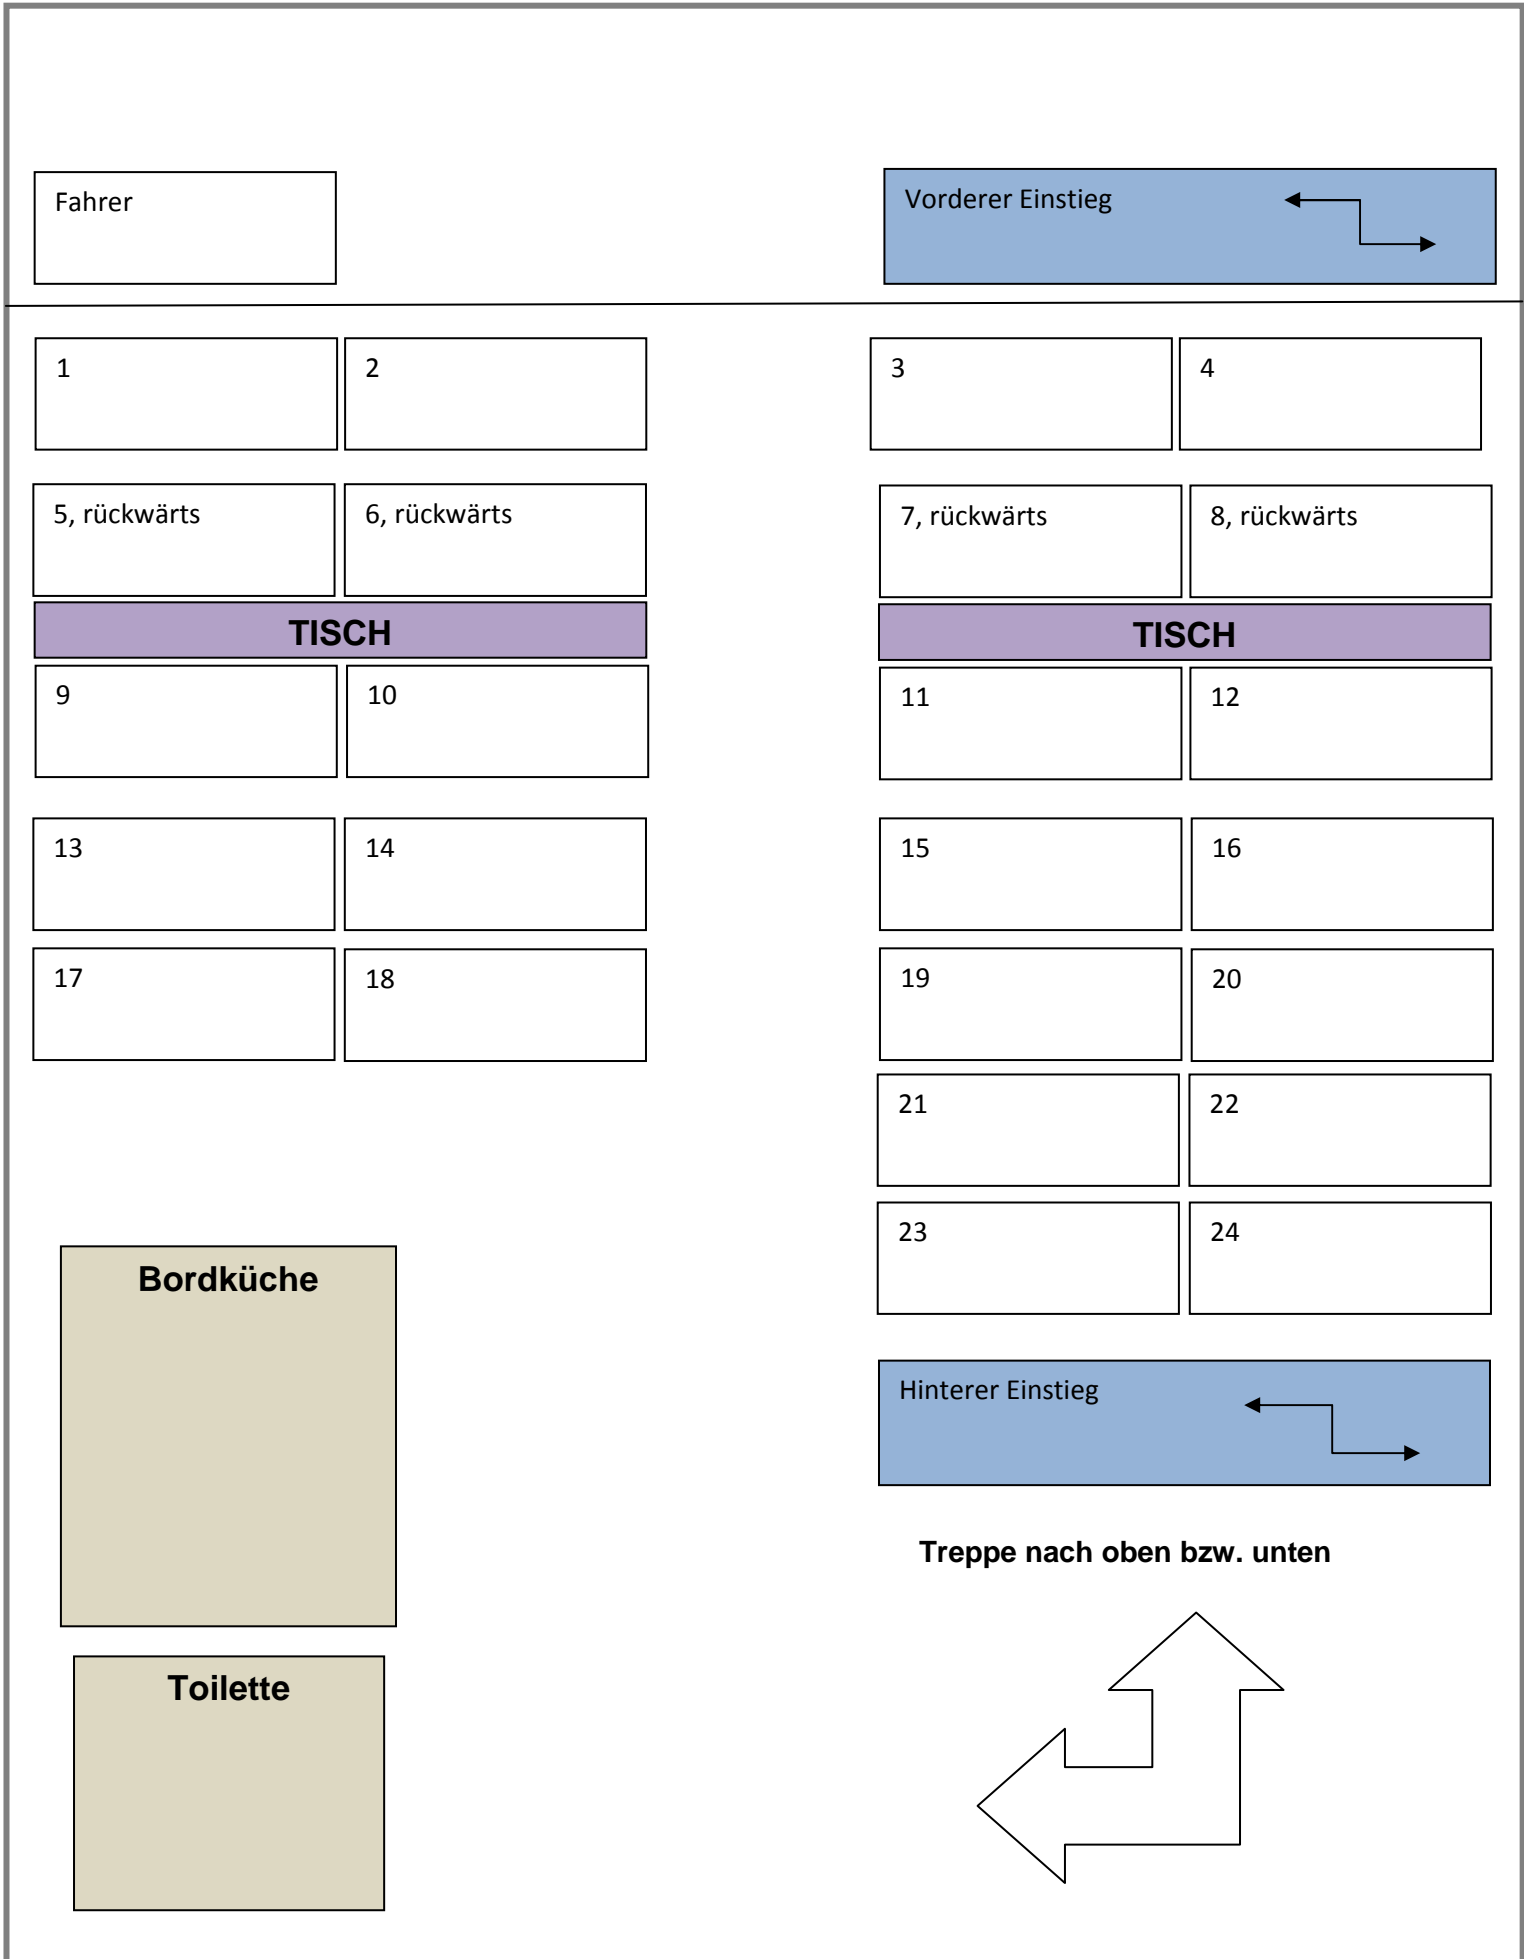

Sitzplan AT20

Sitze: 81 Schlafsessel, wenn alle eingebaut sind

25	26
----	----

29	30
----	----

33	34
----	----

37	38
----	----

41	42
----	----

45	46
----	----

49	50
----	----

53	54
----	----

7	58
---	----

61	62
----	----

65	66
----	----

69	70
----	----

73	74
----	----

77	78
----	----

27	28
----	----

31	32
----	----

35	36
----	----

39	40
----	----

43	44
----	----

47	48
----	----

51	52
----	----

55	56
----	----

59	60
----	----

TREPPE	
--------	--

67	68
----	----

TISCH	
-------	--

71	72
----	----

75	76
----	----

77	78	79	80	81
----	----	----	----	----